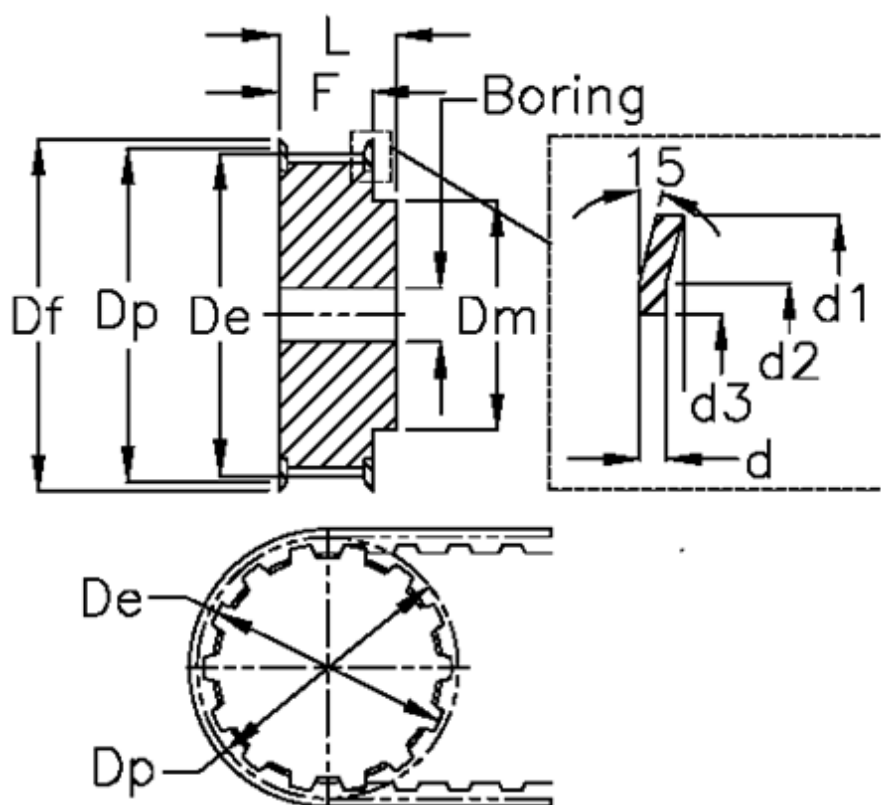

Varenummer: 604140028015
 Beskrivelse: Tandremskive med nav
 HTD 28 3M 15

Mål

Boring = 6	Dm = 18
Bredde = 15	Dp = 26.74
d = 0.5	F = 19.5
d1 = 32	Flangetype = F10
d2 = 27.5	L = 26
d3 = 23	Tandantal = 28
De = 25.98	Type = 3M
Df = 32	Vægt = 0.03